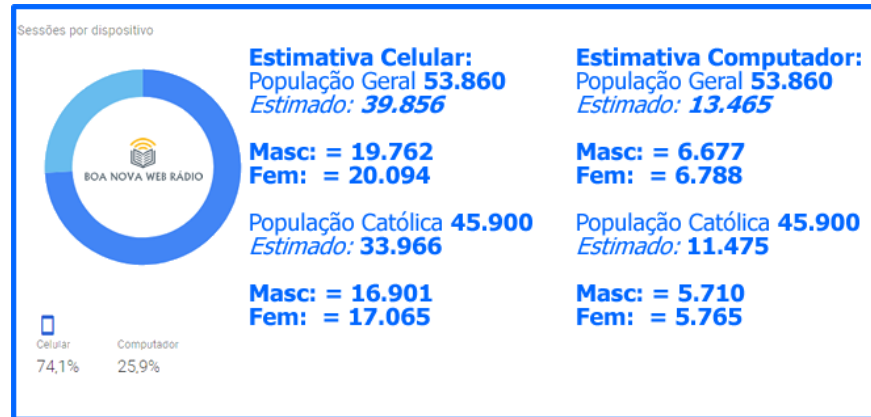

A SUA EMPRESA MERECE ESTAR EM DESTAQUE no site da Boa Nova Web Rádio, une-se a nós na Propagação da BOA NOTÍCIA, da Evangelização!

Anuncie na BOA NOVA WEB RÁDIO.

Pesquisa IBGE comunidade Católica em Três Pontas. Número de Habitantes: 53.860 (fonte IBGE2010)

Fonte: <https://cidades.ibge.gov.br/brasil/mg/tres-pontas/pesquisa/23/22107?detalhes=true>

www.boanovawebradio.com.br

NOSSOS NÚMEROS (ESTIMATIVA)

Pesquisa de acesso em nosso sistema de dados interno do site *GOOGLE ANALYTICS*

GERAL DE ACESSO ESTIMADO:

GERAL DE ACESSO/DIA ESTIMADO

Sessões por dispositivo

Celular
74,1%

Computador
25,9%

Estimativa Celular:
População Geral **53.860**
Estimado: 39.856
média dia: 1.328,54

Masc: = 19.762
médiadia: 658,74
Fem: = 20.094
média dia: 669,8