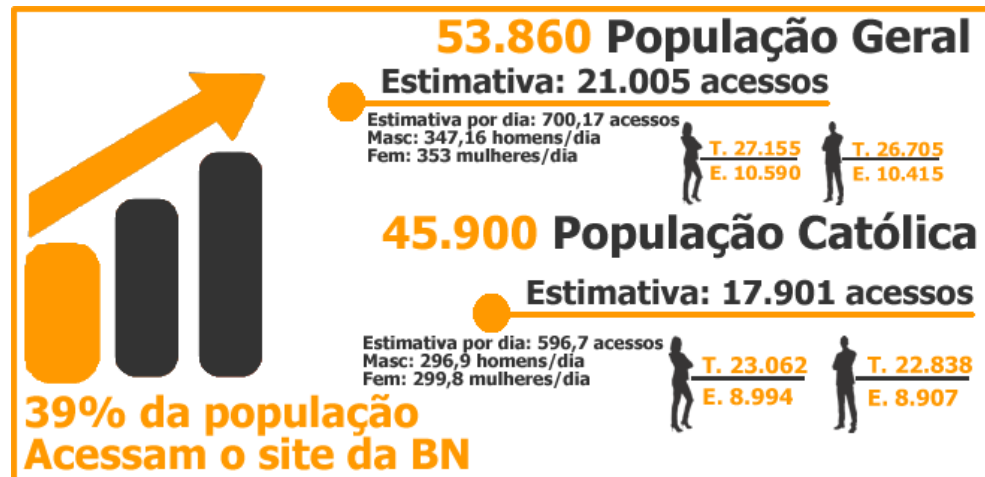

A SUA EMPRESA MERECE ESTAR EM DESTAQUE no site da Boa Nova Web Rádio, une-se a nós na Propagação da BOA NOTÍCIA, da Evangelização!

Anuncie na BOA NOVA WEB RÁDIO.

Pesquisa IBGE comunidade Católica em Três Pontas. Número de Habitantes: 53.860 (fonte IBGE2010)

Fonte: <https://cidades.ibge.gov.br/brasil/mg/tres-pontas/pesquisa/23/22107?detalhes=true>

www.boanovawebradio.com.br

NOSSOS NÚMEROS (ESTIMATIVA)

Pesquisa de acesso em nosso sistema de dados interno do site *GOOGLE ANALYTICS*

GERAL DE ACESSO ESTIMADO:

GERAL DE ACESSO/DIA ESTIMADO

Sessões por dispositivo

Celular
74,1%

Computador
25,9%

Estimativa Celular:
População Geral **53.860**
Estimado: 39.856
média dia: 1.328,54

Masc: = 19.762
médiadia: 658,74
Fem: = 20.094
média dia: 669,8