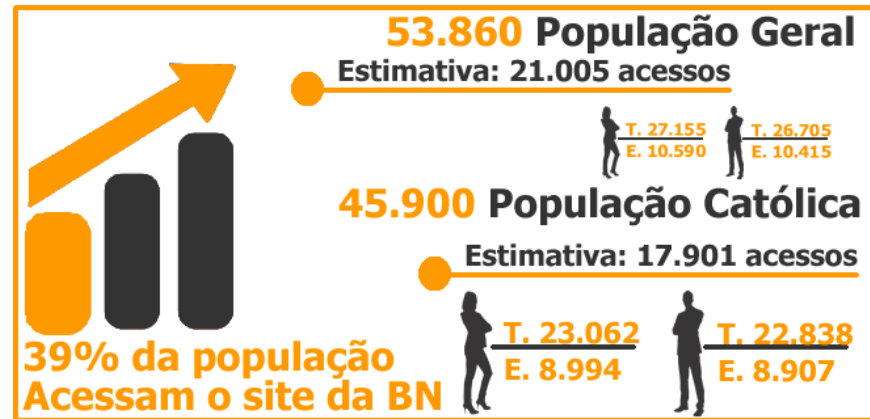

www.boanovawebradio.com.br

NOSSOS NÚMEROS (ESTIMATIVA)

Pesquisa de acesso em nosso sistema de dados interno do site *GOOGLE ANALYTICS*

GERAL DE ACESSO ESTIMADO: