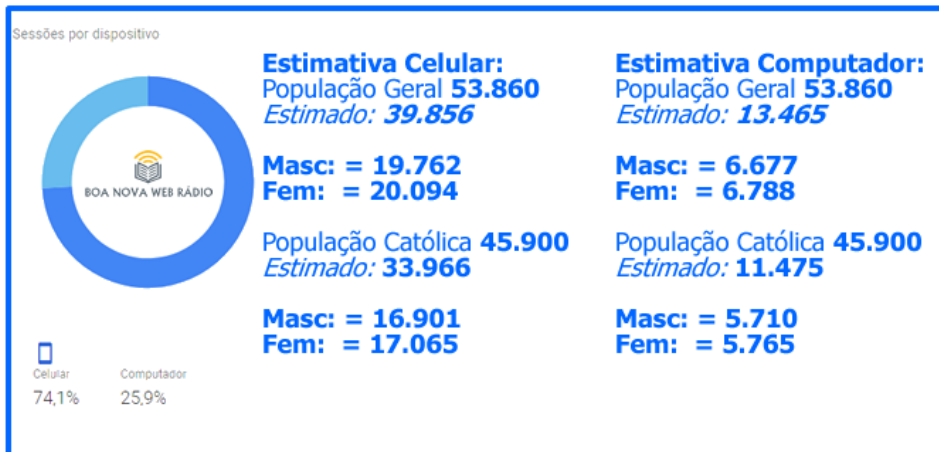

Contato Comercial: (35) 9.9811 – 4713 (Apenas via WhatsApp)

E-mail: boanovawebradio@gmail.com