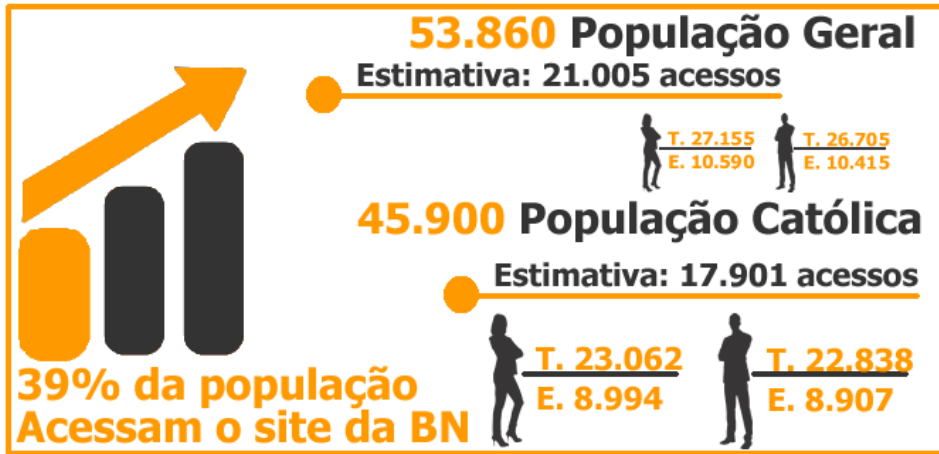

Contato Comercial: (35) 9.9811 – 4713 (Apenas via WhatsApp)

E-mail: boanovawebradio@gmail.com